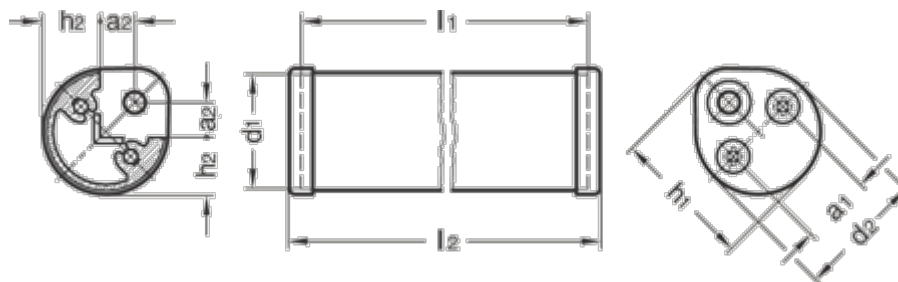

Article number: 20074200

Description: E+G Edge handle GN 481-30-200-SW

Measures

a1	= 18
a2	= 9
d1 -0,5	= 30
d2	= 32
h1	= 34.5
h2 -0,1	= 14.5
l1	= 200
l2	= 206